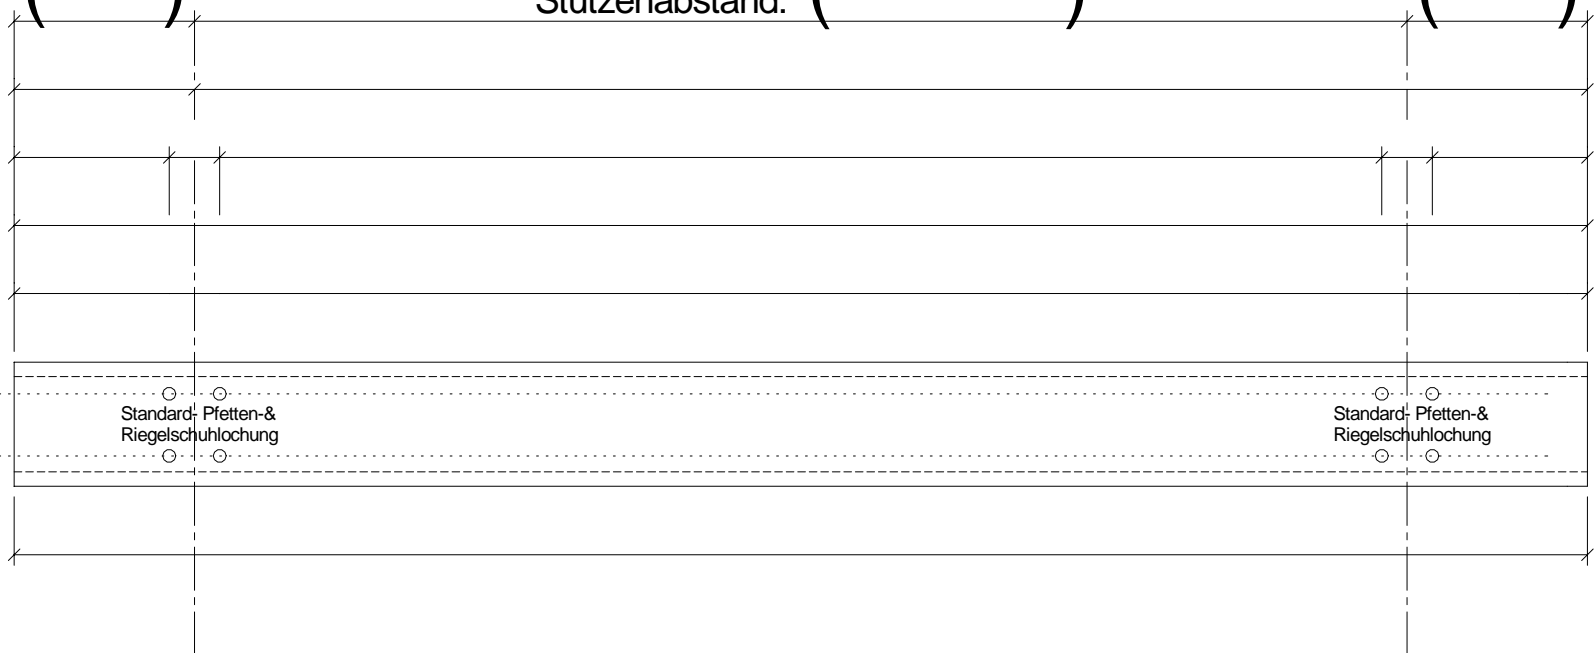

## 1-Feldträgersystem mit Stumpfstoss Einfeldwandriegel

Gesamtlänge: \_\_\_\_\_ mm  
 Total: \_\_\_\_\_ m

Order Nr.: ( ) Bezeichnung: ( )

Stützenabstand: ( )

Maskette fuer zusaetzliche  
 Stegloecher Ø 18 mm

Vorgegebene  
 Stegloecher Ø 18 mm

Maskette fuer  
 Stegloecher  
 Ø 14 mm in Stegmitte

Maskette fuer  
 Oberflanschoecher  
 Ø 14 mm in Flanschnitte

Maskette fuer  
 Unterflanschoecher  
 Ø 14 mm in Flanschnitte

Positionsnummer: ( ) Stückzahl: ( ) wie abgebildet

Positionsnummer: ( ) Stückzahl: ( ) spiegelbildlich

Diese Stückliste ist nur für die Verwendung mit original BTSSB - Produkten vorgesehen. Zuwiderhandlungen können strafrechtliche Konsequenzen nach sich ziehen!