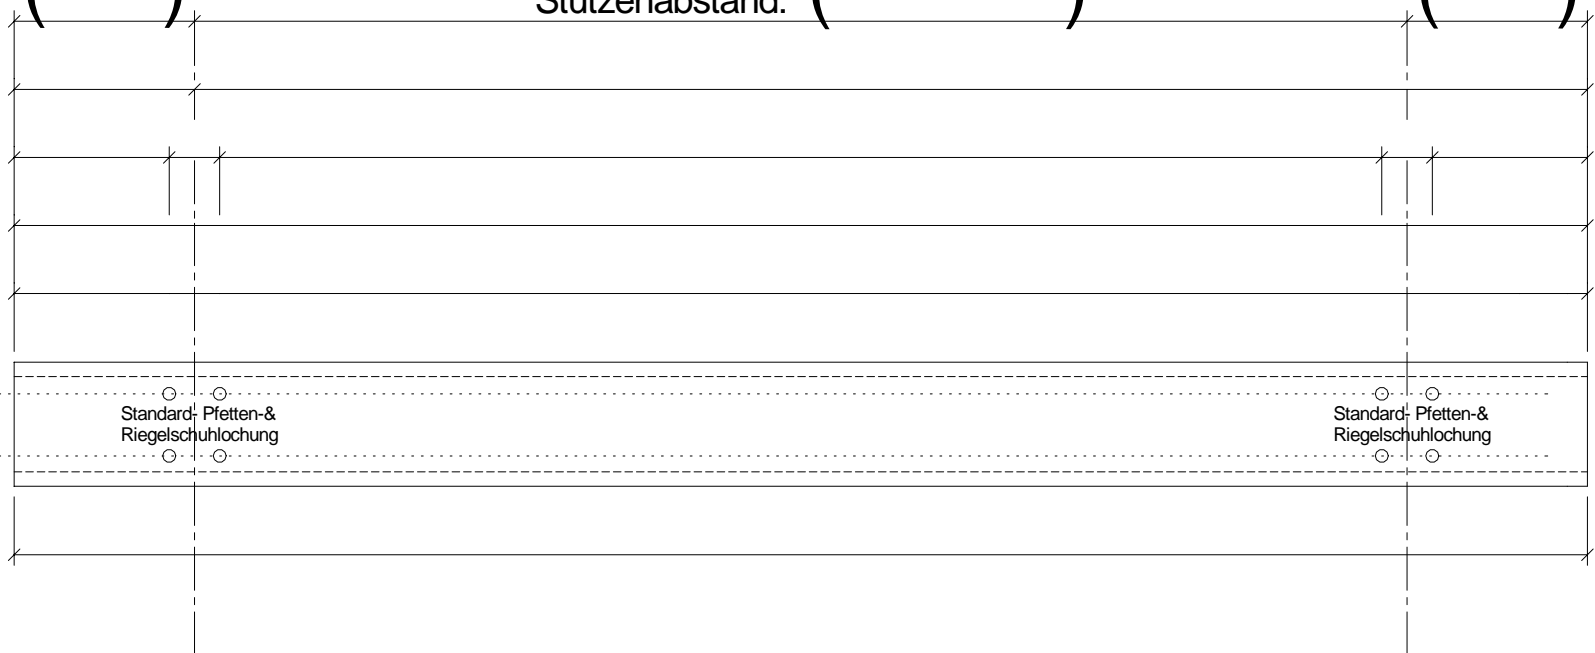

## 1-Feldträgersystem mit Stumpfstoss Einfeldwandriegel

Gesamtlänge: \_\_\_\_\_ mm  
 Total: \_\_\_\_\_ m

Order Nr.: ( ) Bezeichnung: ( )

Stützenabstand: ( ) ( )

Maskette fuer zusaetzliche  
 Stegloecher Ø 18 mm

Vorgegebene  
 Stegloecher Ø 18 mm

Maskette fuer  
 Stegloecher  
 Ø 14 mm in Stegmitte

Maskette fuer  
 Oberflanschoecher  
 Ø 14 mm in Flanschnitte

Maskette fuer  
 Unterflanschoecher  
 Ø 14 mm in Flanschnitte

Positionsnummer: ( ) Stückzahl: ( ) wie abgebildet

Positionsnummer: ( ) Stückzahl: ( ) spiegelbildlich

Diese Stückliste ist nur für die Verwendung mit original BTSSB - Produkten vorgesehen. Zuwiderhandlungen können strafrechtliche Konsequenzen nach sich ziehen!